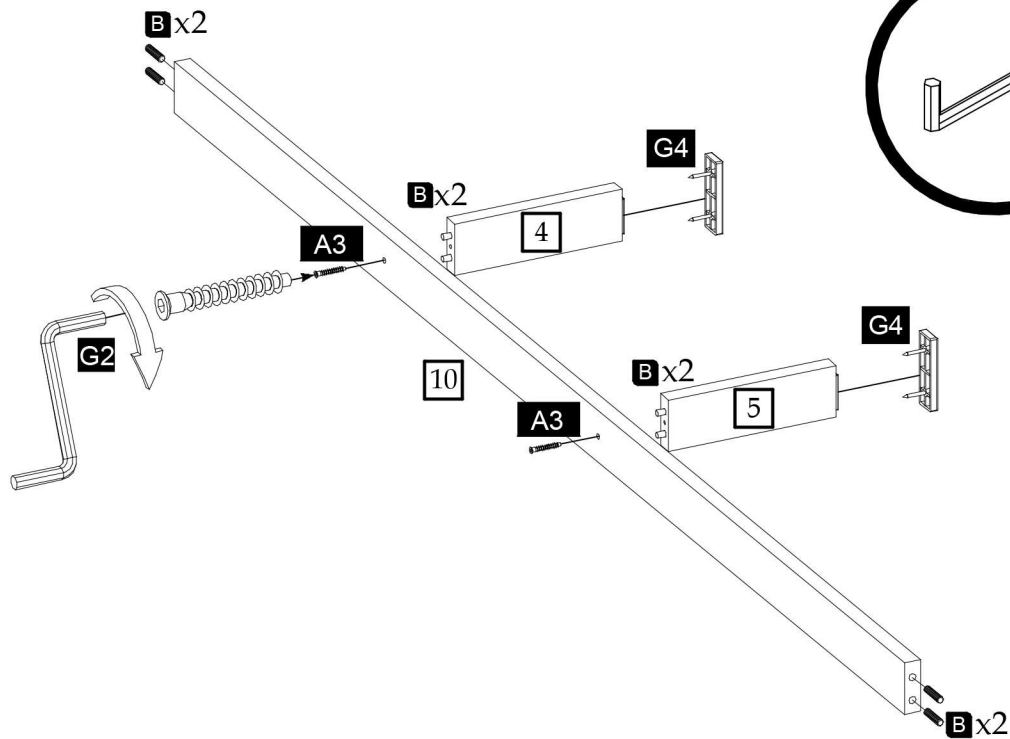

LINDY

60 min

	Dimenzije				Koda	Paket
1	2016	250	22	1	1004	1/2
2	2016	250	22	1	1013	1/2
3	1663	252	22	1	1014	1/2
4	232	70	22	1	1006	1/2
5	232	70	22	1	1007	1/2
6	1662	830	16	1	1003	2/2
7	1616	232	16	1	1005_v	1/2
8	250	130	16	1	1008	1/2
9	250	130	16	1	1009	1/2
10	2016	70	22	1	1011	1/2
11	1976	55	22	1	1010	1/2
12	1976	55	22	1	1012	1/2
13	1664	56.5	16	1	1033/3001	1/2

1

2

3

4

5

6

7