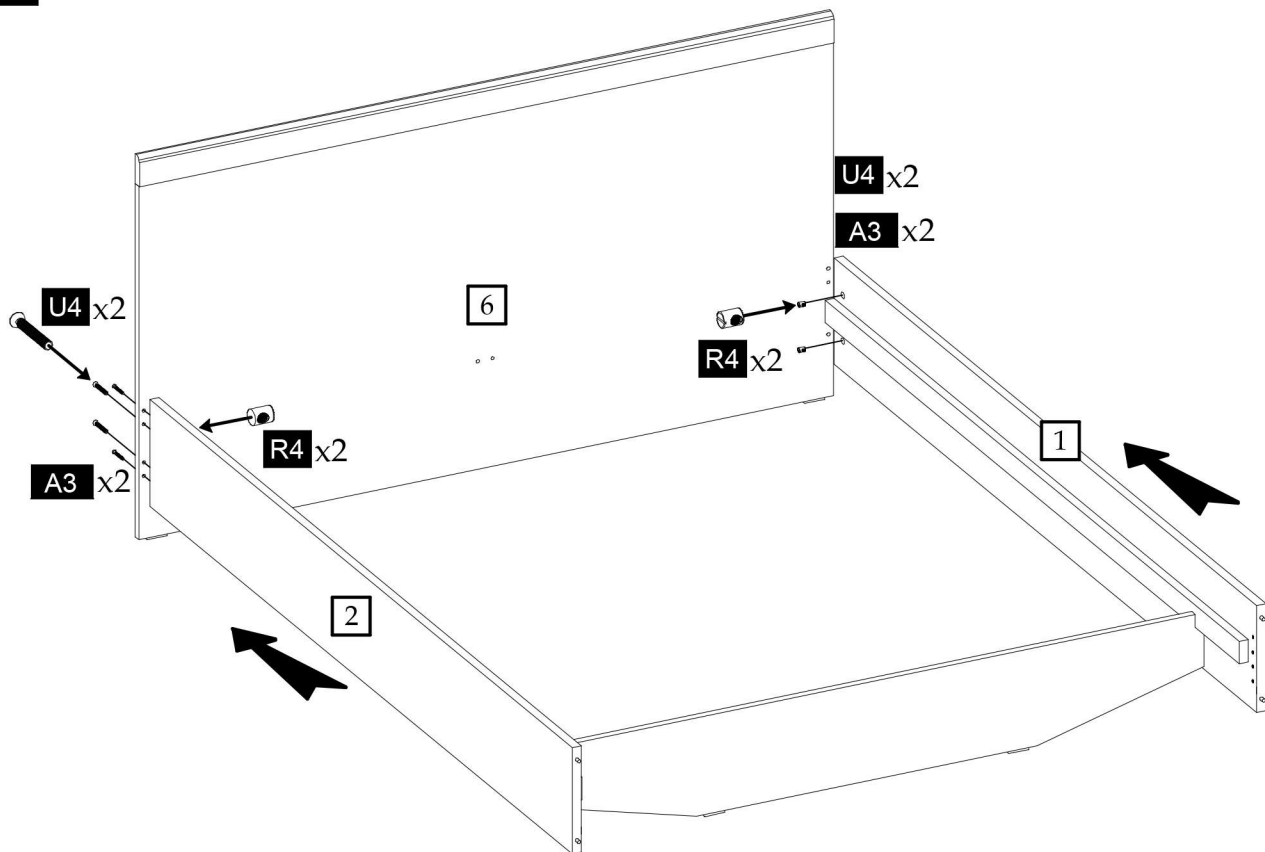

LINDY

60 min

	Dimenzije				Koda	Paket
1	2016	250	22	1	1004	1/2
2	2016	250	22	1	1013	1/2
3	1663	252	22	1	1014	1/2
4	232	70	22	1	1006	1/2
5	232	70	22	1	1007	1/2
6	1662	830	16	1	1003	2/2
7	1616	232	16	1	1005_v	1/2
8	250	130	16	1	1008	1/2
9	250	130	16	1	1009	1/2
10	2016	70	22	1	1011	1/2
11	1976	55	22	1	1010	1/2
12	1976	55	22	1	1012	1/2
13	1664	56.5	16	1	1033/3001	1/2

1

2

3

4

5

6

7