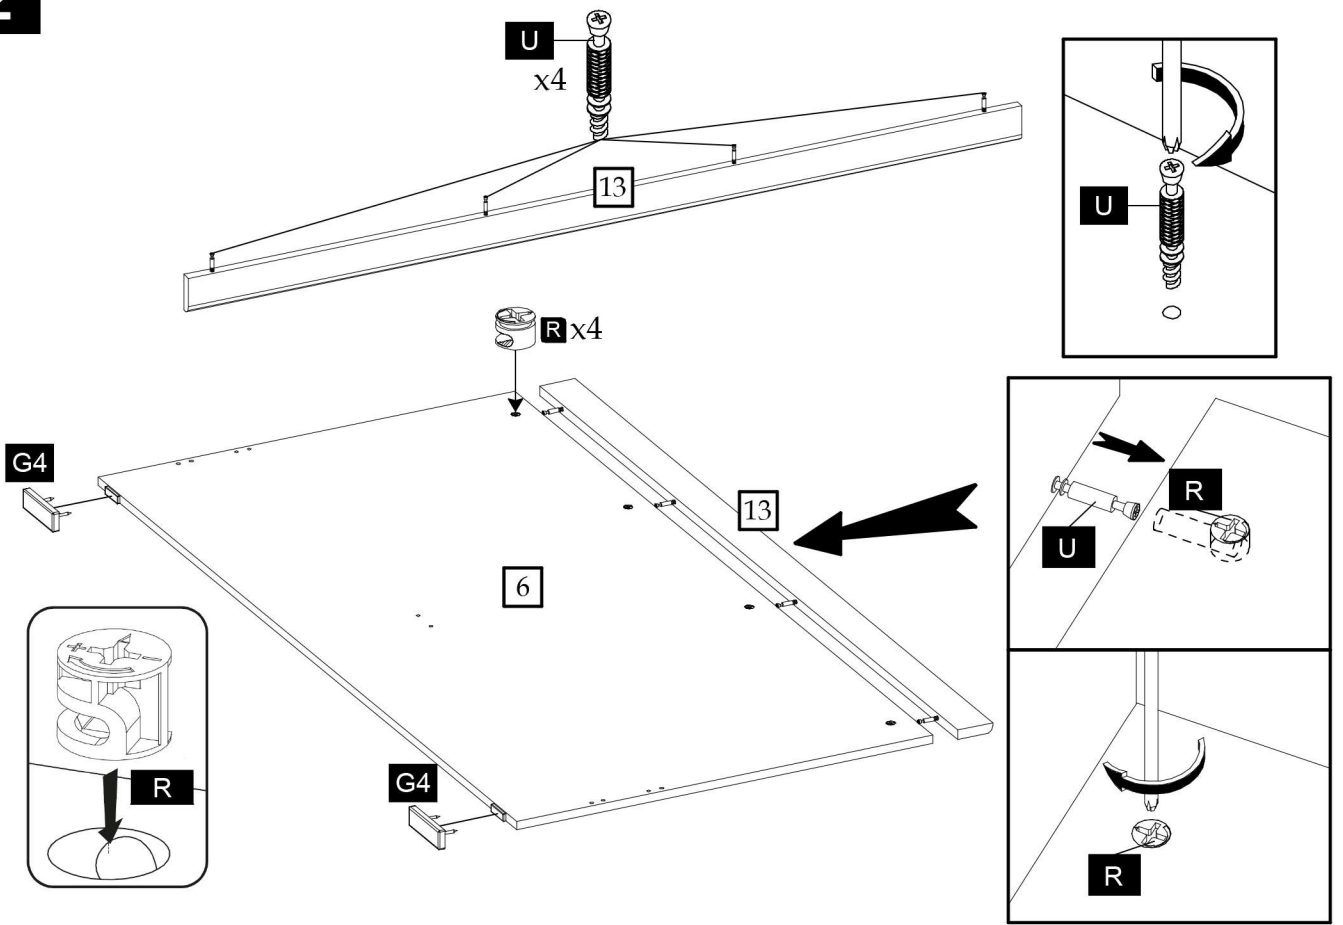

LINDY

60 min

	Dimenzije				Koda	Paket
1	2016	250	22	1	1004	1/2
2	2016	250	22	1	1013	1/2
3	1663	252	22	1	1014	1/2
4	232	70	22	1	1006	1/2
5	232	70	22	1	1007	1/2
6	1662	830	16	1	1003	2/2
7	1616	232	16	1	1005_v	1/2
8	250	130	16	1	1008	1/2
9	250	130	16	1	1009	1/2
10	2016	70	22	1	1011	1/2
11	1976	55	22	1	1010	1/2
12	1976	55	22	1	1012	1/2
13	1664	56.5	16	1	1033/3001	1/2

1

2

3

4

5

6

7