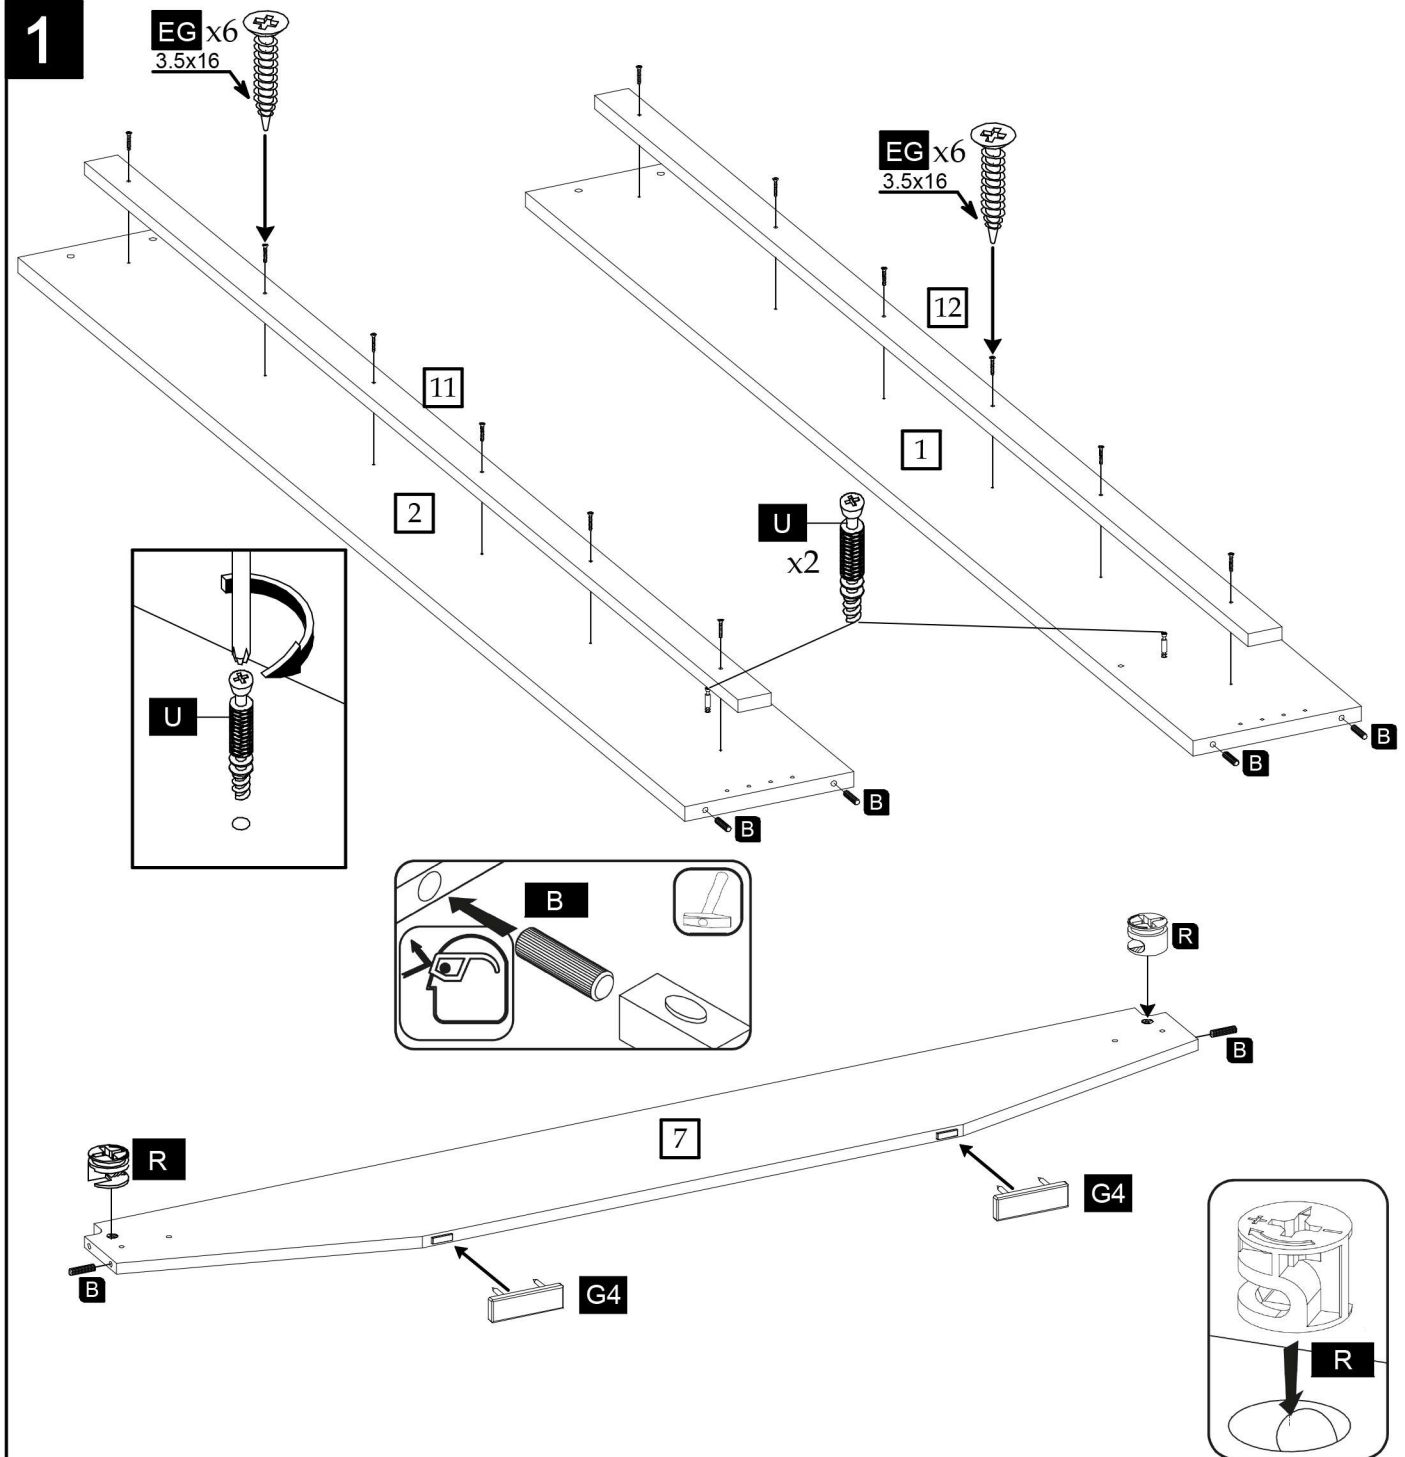

LINDY

60 min

	Dimenzije				Koda	Paket
1	2016	250	22	1	1004	1/2
2	2016	250	22	1	1013	1/2
3	1663	252	22	1	1014	1/2
4	232	70	22	1	1006	1/2
5	232	70	22	1	1007	1/2
6	1662	830	16	1	1003	2/2
7	1616	232	16	1	1005_v	1/2
8	250	130	16	1	1008	1/2
9	250	130	16	1	1009	1/2
10	2016	70	22	1	1011	1/2
11	1976	55	22	1	1010	1/2
12	1976	55	22	1	1012	1/2
13	1664	56.5	16	1	1033/3001	1/2

1

2

3

4

5

6

7