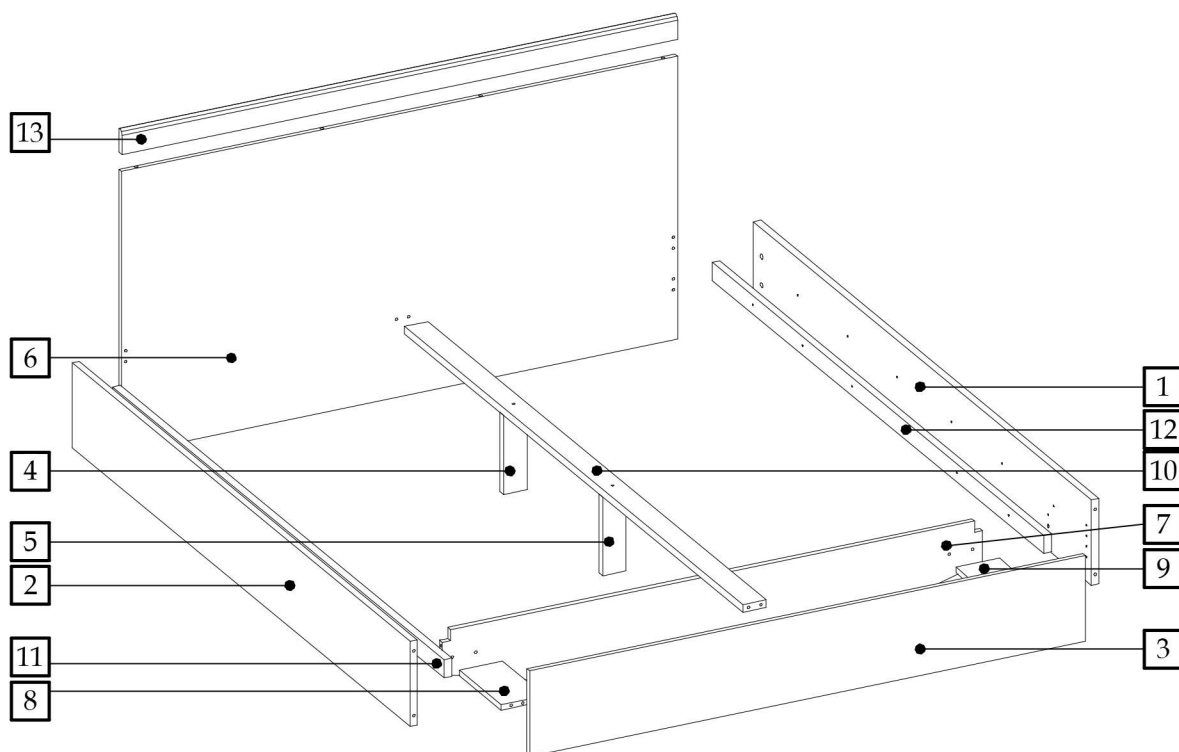

LINDY

60 min

	Dimenzije				Koda	Paket
1	2016	250	22	1	1004	1/2
2	2016	250	22	1	1013	1/2
3	1663	252	22	1	1014	1/2
4	232	70	22	1	1006	1/2
5	232	70	22	1	1007	1/2
6	1662	830	16	1	1003	2/2
7	1616	232	16	1	1005_v	1/2
8	250	130	16	1	1008	1/2
9	250	130	16	1	1009	1/2
10	2016	70	22	1	1011	1/2
11	1976	55	22	1	1010	1/2
12	1976	55	22	1	1012	1/2
13	1664	56.5	16	1	1033/3001	1/2

1

2

3

4

5

6

7