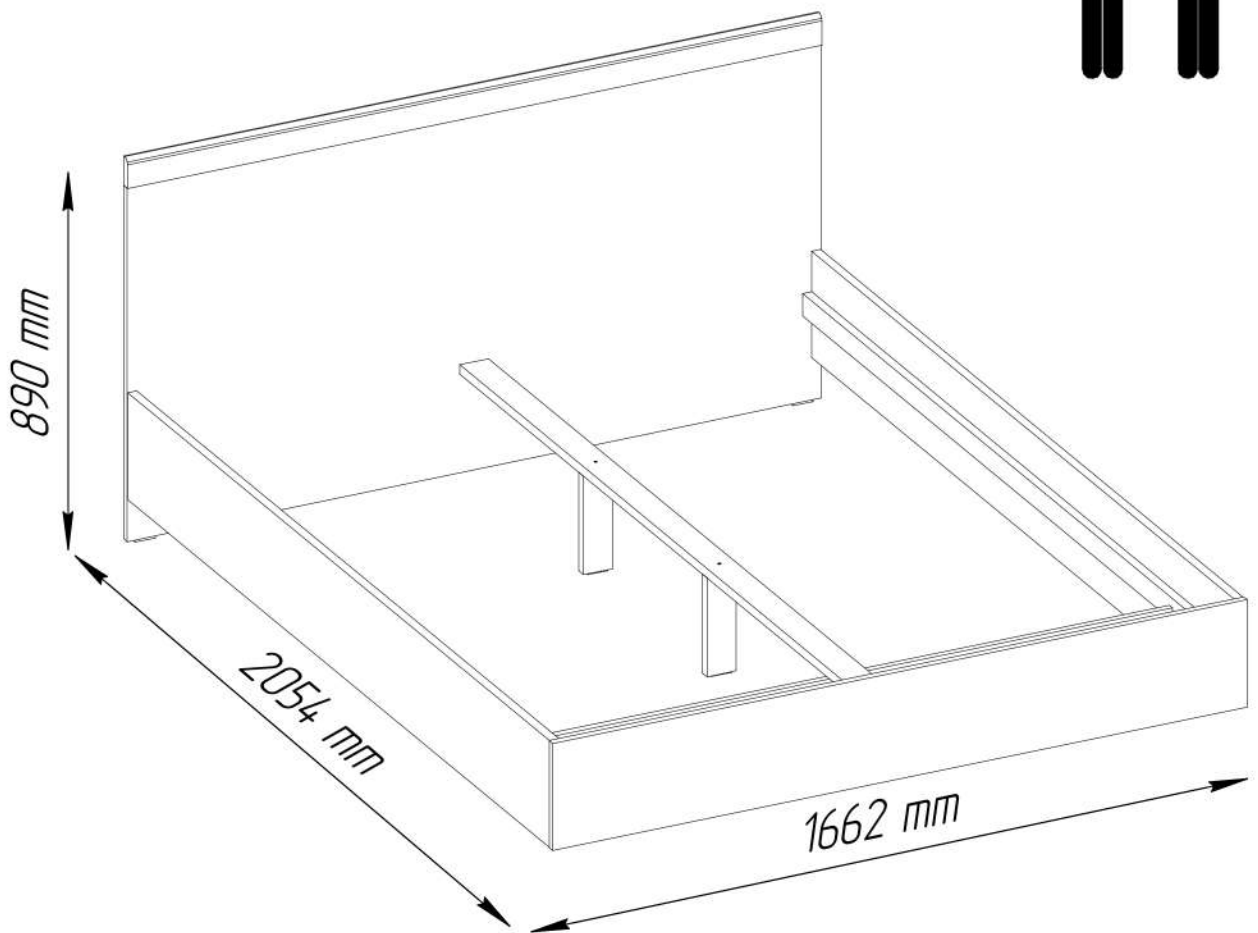

LINDY

60 min

	Dimenzije				Koda	Paket
1	2016	250	22	1	1004	1/2
2	2016	250	22	1	1013	1/2
3	1663	252	22	1	1014	1/2
4	232	70	22	1	1006	1/2
5	232	70	22	1	1007	1/2
6	1662	830	16	1	1003	2/2
7	1616	232	16	1	1005_v	1/2
8	250	130	16	1	1008	1/2
9	250	130	16	1	1009	1/2
10	2016	70	22	1	1011	1/2
11	1976	55	22	1	1010	1/2
12	1976	55	22	1	1012	1/2
13	1664	56.5	16	1	1033/3001	1/2